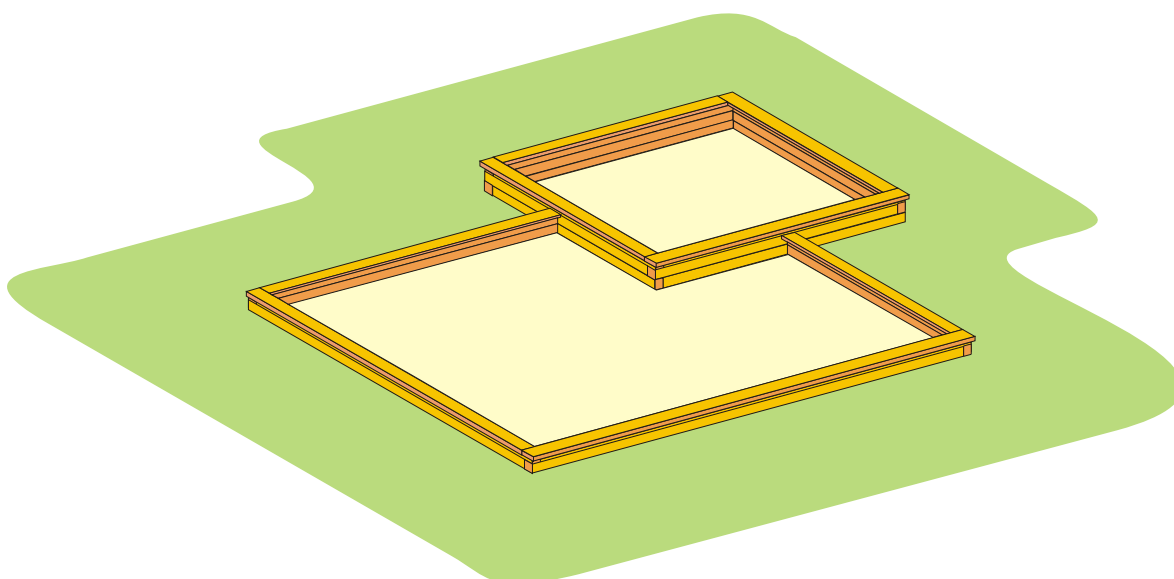

Technische Änderungen vorbehalten