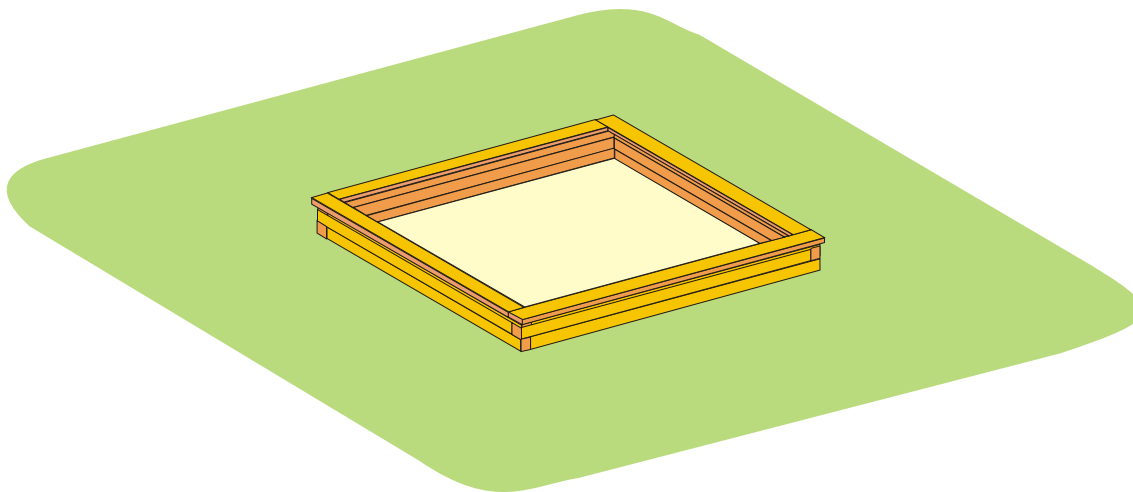

**Sandkästen, Kantholz**

Länge x Breite	Höhe	Art. Nr.	Gesamtgewicht	Höhe	Art. Nr.	Gesamtgewicht
235 cm x 235 cm	24 cm	50 101.00		32 cm	50 101.01	
235 cm x 310 cm	24 cm	50 102.00		32 cm	50 102.01	
310 cm x 310 cm	24 cm	50 103.00		32 cm	50 103.01	
310 cm x 460 cm	24 cm	50 104.00		32 cm	50 104.01	
460 cm x 460 cm	24 cm	50 105.00		32 cm	50 105.01	

größtes Einzelteil: kg/lfdm.      größtes Einzelteil: Kg/lfdm.

**Weitere Ausführungen auf Anfrage, auch Sonderanfertigungen**

Kantholz 9,5 x 9,5 cm kesseldruckimprägniert, Sitzbohle 3,5 x 15 cm kesseldruckimprägniert  
Seitenelemente vormontiert, Sitzbohle lose zu verschrauben