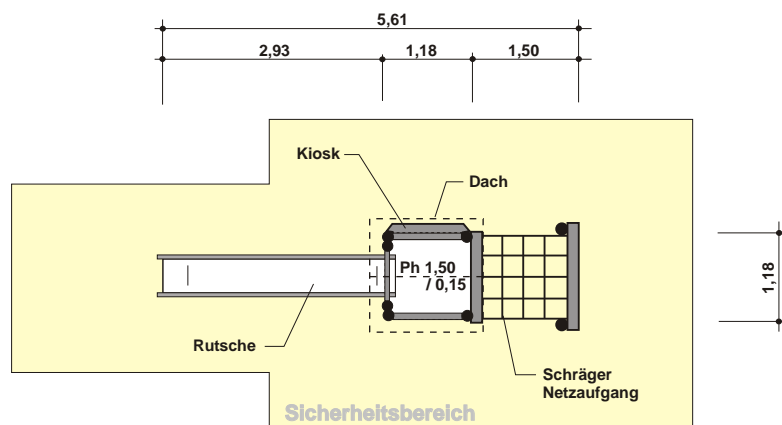

**Spielanlage “Wartburg” - Art.Nr. 15 101.01**

**Abbildung:** Spielanlage aufgeständert auf feuerverzinkte Pfostenschuhe, gegen Aufpreis

**bestehend aus:**

- 1 Spielturm mit Dach, Podesthöhen 0,15/ 1,50 m
- 1 Kiosk
- 1 schräger Netzaufgang
- 1 Rutsche, verzinkt, Podesthöhe 1,50 m

**Platzbedarf mit Sicherheitsabstand:** 9,20 x 4,20 m

**Fundamente:** 6 Stück - 50 x 50 cm, 90 cm tief  
1 Stück - 80 x 40 cm, 50 cm tief

**Betonbedarf:** 0,80 cbm

**Untergrund:** Rasen, Sand oder vergleichbare Materialien  
siehe Tabelle “Bodenbeschaffenheit”

**Altersgruppe:** ab 4 Jahre

**Gesamtgewicht:**

**größtes Einzelteil:**

Maßstab: 1 : 100

Technische Änderungen vorbehalten