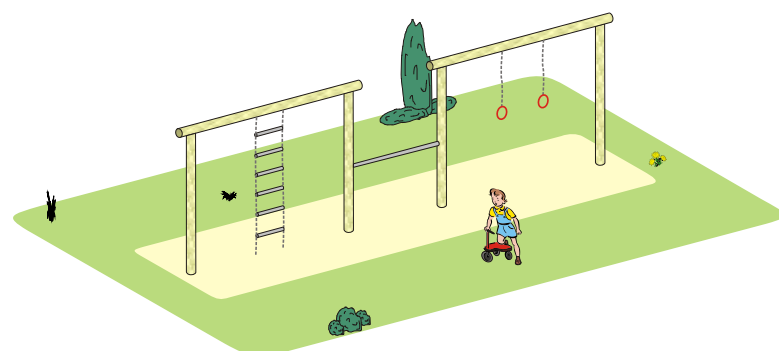

Turnspielwände

Turnspielwand " V "

Art.Nr.: 70 205.01

bestehend aus:

Ketten-Kletternetz - Art.Nr. 70 002.00

Innenreckstange - Art.Nr. 70 029.00

Rutschstangen - Art.Nr. 70 008.00

Reckstange mit Pfosten, Höhe 1,25 m - Art.Nr. 70 021.00

Turnspielwand " VI "

Art.Nr.: 70 206.02

bestehend aus:

Klettertaue - Art.Nr. 70 009.00

Innenreckstange - Art.Nr. 70 029.00

Herkules-Kletternetz - Art.Nr. 70 001.00

Reckstange mit Pfosten, Höhe 1,60 m - Art.Nr. 70 022.00

Abbildung: Anlage aufgeständert auf feuerverzinkte Pfostenschuhe, gegen Aufpreis

Turnspielwand " VII "

Art.Nr.: 70 207.00

bestehend aus:

Kettenleiter - Art.Nr. 70 011.00

Innenreckstange - Art.Nr. 70 029.00

Turnringe - Art.Nr. 70 006.00

Elementbreite / Achsmaß ca. 2,25 m - Fundamente je 50 x 50 cm, 80 cm tief
 Elementhöhe / Gesamt ca. 2,10 m
 Elementbreite-Reckstangen/Achsmaß ca. 1,50 m

Technische Änderungen vorbehalten