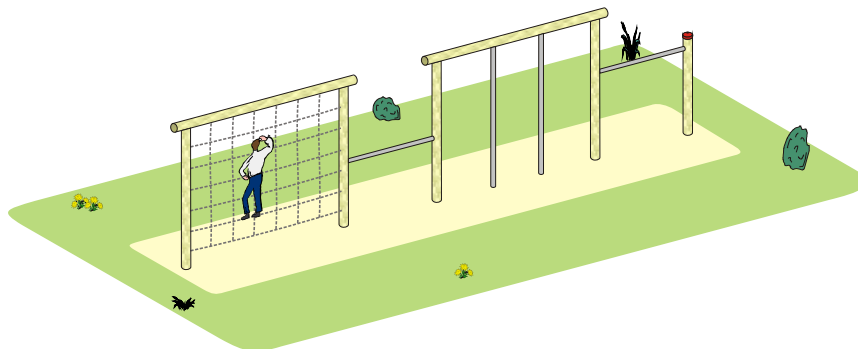

Turnspielwände

Turnspielwand " V "

Art.Nr.: 70 205.01

bestehend aus:

Ketten-Kletternetz - Art.Nr. 70 002.00

Innenreckstange - Art.Nr. 70 029.00

Rutschstangen - Art.Nr. 70 008.00

Reckstange mit Pfosten, Höhe 1,25 m - Art.Nr. 70 021.00

Turnspielwand " VI "

Art.Nr.: 70 206.02

bestehend aus:

Klettertaue - Art.Nr. 70 009.00

Innenreckstange - Art.Nr. 70 029.00

Herkules-Kletternetz - Art.Nr. 70 001.00

Reckstange mit Pfosten, Höhe 1,60 m - Art.Nr. 70 022.00

Turnringe - Art.Nr. 70 006.00

Elementbreite / Achsmaß ca. 2,25 m - Fundamente je 50 x 50 cm, 80 cm tief
 Elementhöhe / Gesamt ca. 2,10 m
 Elementbreite-Reckstangen/Achsmaß ca. 1,50 m

Technische Änderungen vorbehalten