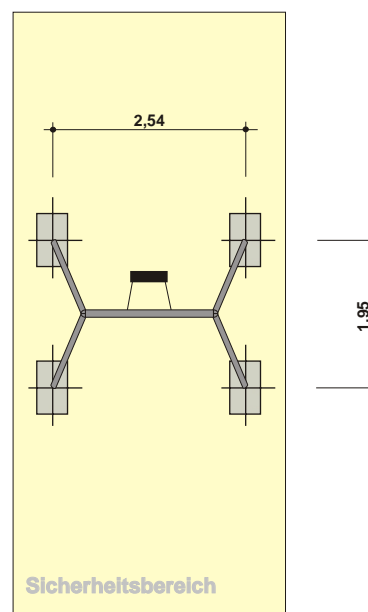

## Metallschaukeln, 1-sitzig

Art.Nr. 30 130.00  
verzinkt

Art.Nr. 30 130.01  
verzinkt und lackiert

Stahlrohr Ø 89/79 x 3,2/2,9 mm, Gummisicherheitssitz mit Stahleinlage, Schaukelketten verzinkt, Einzelaufhängungen aus V2A mit Drehwirbeln

**Abmessungen:**

**Länge:** 2,54 m

**Breite:** 1,95 m

**Schaukelhöhe:** 2,40 m  
(UK-Querbalken)

**Platzbedarf mit Sicherheitsabstand:** 3,60 x 8,00 m

**Fundamente:** 4 Stück - 40 x 70 cm, 80 cm tief

**Betonbedarf:** 0,40 cbm

**Untergrund:** Rasen, Sand oder vergleichbare Materialien  
siehe Tabelle "Bodenbeschaffenheit"

**Altersgruppe:** ab 4 Jahre

**Gesamtgewicht:**

**größtes Einzelteil:**

Maßstab: 1 : 100

Technische Änderungen vorbehalten