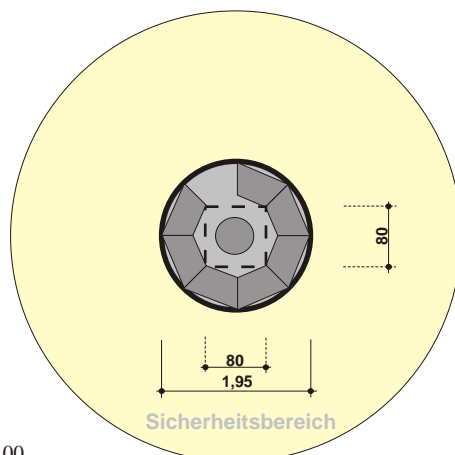

**Stehkreisel, verzinkt**  
Art.Nr. 30 520.00

**Sitzkreisel, verzinkt**  
Art.Nr. 30 530.00

**Stehkreisel, verzinkt / lackiert**  
Art.Nr. 30 520.01

**Sitzkreisel, verzinkt / lackiert**  
Art.Nr. 30 530.01

**Abmessungen:**

**Gesamthöhe:** ca. 0,80 m  
**Durchmesser:** 1,95 m  
**Platzbedarf mit Sicherheitsabstand:** Ø 6,00 m  
**Fundamente:** 1 Stück - 80 x 80 cm, 60 cm tief  
**Betonbedarf:** 0,35 cbm  
**Untergrund:** Rasen, Sand oder vergleichbare Materialien  
siehe Tabelle "Bodenbeschaffenheit"  
**Altersgruppe:** ab 4 Jahre  
**Gesamtgewicht:**  
**größtes Einzelteil:**

Stahlkonstruktion mit stabiler Mittelachse, gelagert mit abgedichteten Kegel- und Rollenlager (wartungsfrei).  
Einfache Montage durch Bodenflansch.

Maßstab: 1 : 100

Technische Änderungen vorbehalten